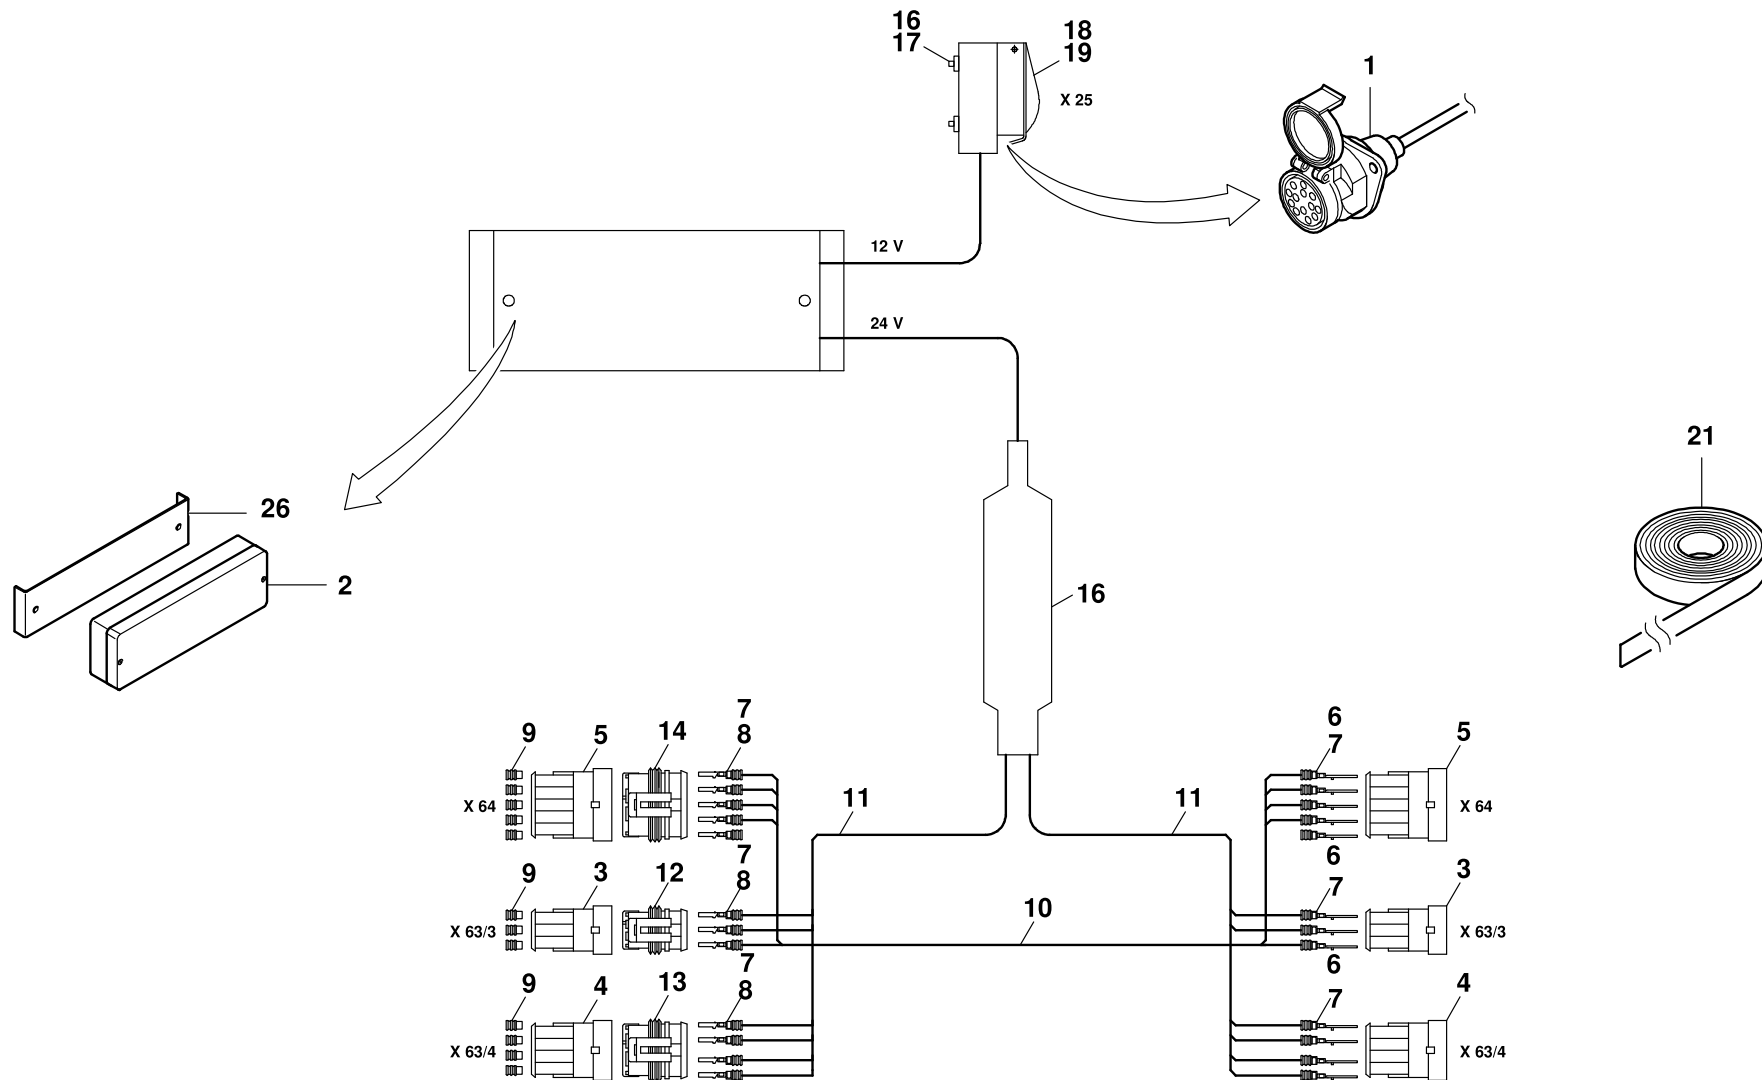

GROVE

E.-TEILE ANHAENGERBETRIEB ZUSATZSTECKDOSE 12V
 E.- PARTS, TRAILER CONTROL, ADDITIONAL PLUG BOX 12V

BILDTAFEL
 PICTORIAL DISPLAY

GMK 3050
 BE 758
 G 801

07.10

3089064-ETL A

1/1

3089064-A-BL01-0710-0000